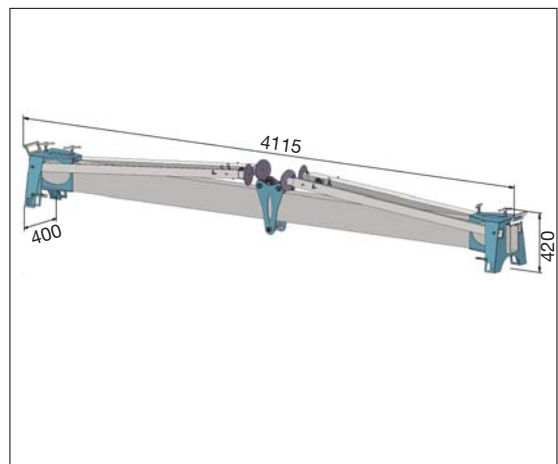

Laufkatze mit Feststeller LF

Die Gelenkverbindungen zwischen Träger und Stützen ermöglichen das mühelose Aufstellen des Kranes von einer Person: die vier Stützen werden ausgeklappt, mit Steckbolzen gesichert und dann in der gewünschten Höhe eingestellt. Hierbei ist insbesondere die als Zubehör erhältliche Aufstellhilfe von Nutzen.

Der Stützenabstand ist serienmäßig auf jeder Seite über zwei Knebelschrauben stufenlos verstellbar.

Die Stützen können in der Länge verstellt werden; dies ist besonders beim Einsatz in unebenem Gelände von Vorteil.

Der Kran ist mit einer kugelgelagerten Laufkatze LK ausgerüstet. Diese wird durch Drücken gegen die Last einfach verfahren.

Aufstellhilfe

Auf Wunsch ist die Laufkatze auch mit Feststeller lieferbar: Laufkatze LF. In die Laufkatze wird ein manuelles Hebezeug eingehängt. Wird der Kran nicht benötigt, so wird er einfach zusammengeklappt und kann auf engstem Raum eingelagert werden.