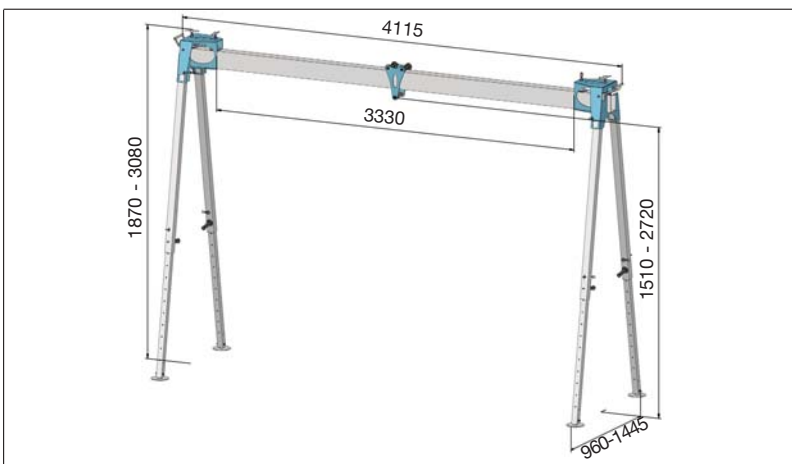

Laufkatze mit Feststeller LF

Die Gelenkverbindungen zwischen Träger und Stützen ermöglichen das mühelose Aufstellen des Kranes von einer Person: die vier Stützen werden ausgeklappt, mit Steckbolzen gesichert und dann in der gewünschten Höhe eingestellt. Hierbei ist insbesondere die als Zubehör erhältliche Aufstellhilfe von Nutzen.

Der Stützenabstand ist serienmäßig auf jeder Seite über zwei Knebelschrauben stufenlos verstellbar.

Die Stützen können in der Länge verstellt werden; dies ist besonders beim Einsatz in unebenem Gelände von Vorteil.

Der Kran ist mit einer kugelgelagerten Laufkatze LK ausgerüstet. Diese wird durch Drücken gegen die Last einfach verfahren.

Aufstellhilfe

Auf Wunsch ist die Laufkatze auch mit Feststeller lieferbar: Laufkatze LF. In die Laufkatze wird ein manuelles Hebezeug eingehängt. Wird der Kran nicht benötigt, so wird er einfach zusammengeklappt und kann auf engstem Raum eingelagert werden.